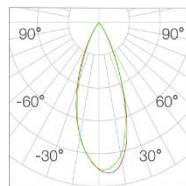

H(m)	E(lx)	D(cm)
1	2901	60
2	725	121
3	322	182
4	181	243

光束角 45°
功率 15W
中心光强 1041cd
光通量 573lm
眩光指数 UGR<15

H(m)	E(lx)	D(cm)
1	1039	82
2	260	165
3	115	247
4	64	330

光束角 12°
功率 18W
中心光强 8839cd
光通量 641lm
眩光指数 UGR<15

H(m)	E(lx)	D(cm)
1	8835	23
2	2209	46
3	981	70
4	552	93

光束角 24°
功率 18W
中心光强 5516cd
光通量 835lm
眩光指数 UGR<15

H(m)	E(lx)	D(cm)
1	5500	37
2	1375	75
3	611	113
4	343	151

光束角 36°
功率 18W
中心光强 3442cd
光通量 1075lm
眩光指数 UGR<15

H(m)	E(lx)	D(cm)
1	3442	60
2	861	121
3	382	182
4	215	242

光束角 45°
功率 18W
中心光强 1041cd
光通量 574lm
眩光指数 UGR<15

H(m)	E(lx)	D(cm)
1	1039	82
2	260	165
3	116	247
4	65	330