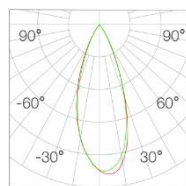

H(m)	E(lx)	D(cm)
1	2443	60
2	610	121
3	271	181
4	152	242

光束角 45°
功率 12W
中心光强 894cd
光通量 490lm
眩光指数 UGR<15

H(m)	E(lx)	D(cm)
1	889	82
2	222	164
3	98	246
4	55	329

光束角 12°
功率 15W
中心光强 7657cd
光通量 556lm
眩光指数 UGR<15

H(m)	E(lx)	D(cm)
1	7653	23
2	1913	46
3	850	70
4	478	93

光束角 24°
功率 15W
中心光强 4772cd
光通量 100lm
眩光指数 UGR<15

H(m)	E(lx)	D(cm)
1	4760	37
2	1190	75
3	528	113
4	297	150

光束角 36°
功率 15W
中心光强 2901cd
光通量 907lm
眩光指数 UGR<15

H(m)	E(lx)	D(cm)
1	2901	60
2	725	121
3	322	182
4	181	243

光束角 45°
功率 15W
中心光强 1041cd
光通量 573lm
眩光指数 UGR<15

H(m)	E(lx)	D(cm)
1	1039	82
2	260	165
3	115	247
4	64	330

光束角 12°
功率 18W
中心光强 8839cd
光通量 641lm
眩光指数 UGR<15

H(m)	E(lx)	D(cm)
1	3442	60
2	861	121
3	382	182
4	215	242

光束角 45°
功率 18W
中心光强 1041cd
光通量 574lm
眩光指数 UGR<15

H(m)	E(lx)	D(cm)
1	1039	82
2	260	165
3	116	247
4	65	330