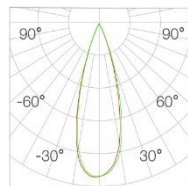

H(m)	E(lx)	D(cm)
1	7653	23
2	1913	46
3	850	70
4	478	93

光束角 24°
功率 15W
中心光强 4772cd
光通量 100lm
眩光指数 UGR<15

H(m)	E(lx)	D(cm)
1	4760	37
2	1190	75
3	528	113
4	297	150

光束角 36°
功率 15W
中心光强 2901cd
光通量 907lm
眩光指数 UGR<15

H(m)	E(lx)	D(cm)
1	2901	60
2	725	121
3	322	182
4	181	243

光束角 45°
功率 15W
中心光强 1041cd
光通量 573lm
眩光指数 UGR<15

H(m)	E(lx)	D(cm)
1	1039	82
2	260	165
3	115	247
4	64	330

光束角 12°
功率 18W
中心光强 8839cd
光通量 641lm
眩光指数 UGR<15

H(m)	E(lx)	D(cm)
1	8835	23
2	2209	46
3	981	70
4	552	93

光束角 24°
功率 18W
中心光强 5516cd
光通量 835lm
眩光指数 UGR<15

H(m)	E(lx)	D(cm)
1	5500	37
2	1375	75
3	611	113
4	343	151

光束角 36°
功率 18W
中心光强 3442cd
光通量 1075lm
眩光指数 UGR<15

H(m)	E(lx)	D(cm)
1	3442	60
2	861	121
3	382	182
4	215	242

光束角 45°
功率 18W
中心光强 1041cd
光通量 574lm
眩光指数 UGR<15

H(m)	E(lx)	D(cm)
1	1039	82
2	260	165
3	116	247
4	65	330