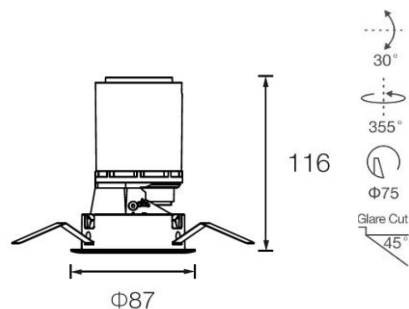

系列名 BACH 3 / 嵌入式射灯

灯具型号 BHH62075P

项目名称

灯位编号

灯具规格

色温	2700K/3000K/3500K/4000K
光束角	12°/24°/36°/45°
色容差	SDCM≤3
显色指数	Ra≥90
功率	12W/15W/18W
输入电压	DC36V
调光方式	非调光/0-10V/DALI
调光深度	/
灯具寿命	30000H
光源类型	LED (COB)
光源数量	1
安装方式	依据安装预埋件 (嵌入式)
天花厚度	10-20mm
产品材质	铝合金
外观颜色	哑光白
表面工艺	喷漆
重量	0.36kg
绝缘等级	Class 3
防护等级	IP20

可选配件

Next page...

灯具描述

BACH 3--嵌入式射灯,

区分下照款与调节款, 在标准款的基础上扩展了功率段, 使得产品在不用更换开孔的条件下实现更高的功率, 带来更高的光通量与光强以满足现场的照度需求; 光学配件及下罩配件可徒手更换。