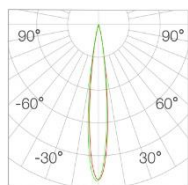

系列名 BACH 3 / 嵌入式射灯

项目名称

灯具型号 BHH62075P

灯位编号

配光曲线

光束角 12°
功率 12W
中心光强 6637cd
光通量 485lm
眩光指数 UGR<15

H(m)	E(lx)	D(cm)
1	6634	23
2	1658	46
3	737	70
4	414	93