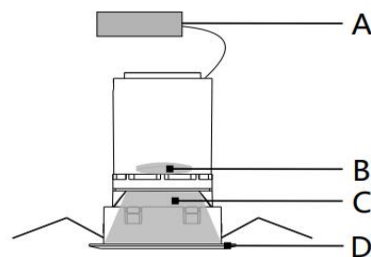

可选配件

Next page...

灯具描述

BACH 3--嵌入式射灯,

区分下照款与调节款, 在标准款的基础上扩展了功率段, 使得产品在不用更换开孔的条件下实现更高的功率, 带来更高的光通量与光强以满足现场的照度需求; 光学配件及下罩配件可徒手更换。

配件应用

A: 恒流驱动
B: 光学配件
C: 下反光罩
D: 安装配件

系列名 BACH 3 / 嵌入式射灯