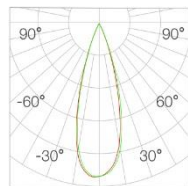

H(m)	E(lx)	D(cm)
1	6634	23
2	1658	46
3	737	70
4	414	93

光束角 24°
功率 12W
中心光强 4028cd
光通量 606lm
眩光指数 UGR<15

H(m)	E(lx)	D(cm)
1	4021	37
2	1005	74
3	446	112
4	251	149

光束角 36°
功率 12W
中心光强 2443cd
光通量 760lm
眩光指数 UGR<15

H(m)	E(lx)	D(cm)
1	2443	60
2	610	121
3	271	181
4	152	242

光束角 45°
功率 12W
中心光强 894cd
光通量 490lm
眩光指数 UGR<15

H(m)	E(lx)	D(cm)
1	889	82
2	222	164
3	98	246
4	55	329

光束角 12°
功率 15W
中心光强 7657cd
光通量 556lm
眩光指数 UGR<15

H(m)	E(lx)	D(cm)
1	3442	60
2	861	121
3	382	182
4	215	242

光束角 45°
功率 18W
中心光强 1041cd
光通量 574lm
眩光指数 UGR<15

H(m)	E(lx)	D(cm)
1	1039	82
2	260	165
3	116	247
4	65	330