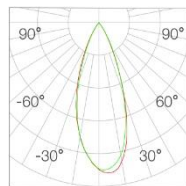

H(m)	E(lx)	D(cm)
1	6634	23
2	1658	46
3	737	70
4	414	93

光束角 24°
功率 12W
中心光强 4028cd
光通量 606lm
眩光指数 UGR<15

H(m)	E(lx)	D(cm)
1	4021	37
2	1005	74
3	446	112
4	251	149

光束角 36°
功率 12W
中心光强 2443cd
光通量 760lm
眩光指数 UGR<15

H(m)	E(lx)	D(cm)
1	2443	60
2	610	121
3	271	181
4	152	242

光束角 45°
功率 12W
中心光强 894cd
光通量 490lm
眩光指数 UGR<15

H(m)	E(lx)	D(cm)
1	889	82
2	222	164
3	98	246
4	55	329

光束角 12°
功率 15W
中心光强 7657cd
光通量 556lm
眩光指数 UGR<15

H(m)	E(lx)	D(cm)
1	3442	60
2	861	121
3	382	182
4	215	242

光束角 45°
功率 18W
中心光强 1041cd
光通量 574lm
眩光指数 UGR<15

H(m)	E(lx)	D(cm)
1	1039	82
2	260	165
3	116	247
4	65	330