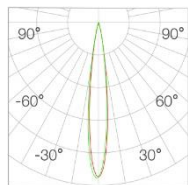

H(m)	E(lx)	D(cm)
1	2443	60
2	610	121
3	271	181
4	152	242

光束角 45°
功率 12W
中心光强 894cd
光通量 490lm
眩光指数 UGR<15

H(m)	E(lx)	D(cm)
1	889	82
2	222	164
3	98	246
4	55	329

光束角 12°
功率 15W
中心光强 7657cd
光通量 556lm
眩光指数 UGR<15

H(m)	E(lx)	D(cm)
1	7653	23
2	1913	46
3	850	70
4	478	93

光束角 24°
功率 15W
中心光强 4772cd
光通量 100lm
眩光指数 UGR<15

H(m)	E(lx)	D(cm)
1	4760	37
2	1190	75
3	528	113
4	297	150

光束角 36°
功率 15W
中心光强 2901cd
光通量 907lm
眩光指数 UGR<15

H(m)	E(lx)	D(cm)
1	2901	60
2	725	121
3	322	182
4	181	243

光束角 45°
功率 15W
中心光强 1041cd
光通量 573lm
眩光指数 UGR<15

H(m)	E(lx)	D(cm)
1	1039	82
2	260	165
3	115	247
4	64	330

光束角 12°
功率 18W
中心光强 8839cd
光通量 641lm
眩光指数 UGR<15