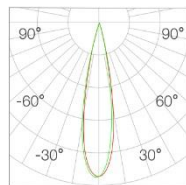

H(m)	E(lx)	D(cm)
1	6634	23
2	1658	46
3	737	70
4	414	93

光束角 24°
功率 12W
中心光强 4028cd
光通量 606lm
眩光指数 UGR<15

H(m)	E(lx)	D(cm)
1	4021	37
2	1005	74
3	446	112
4	251	149

光束角 36°
功率 12W
中心光强 2443cd
光通量 760lm
眩光指数 UGR<15

H(m)	E(lx)	D(cm)
1	2443	60
2	610	121
3	271	181
4	152	242

光束角 45°
功率 12W
中心光强 894cd
光通量 490lm
眩光指数 UGR<15

H(m)	E(lx)	D(cm)
1	889	82
2	222	164
3	98	246
4	55	329

光束角 12°
功率 15W
中心光强 7657cd
光通量 556lm
眩光指数 UGR<15

H(m)	E(lx)	D(cm)
1	7653	23
2	1913	46
3	850	70
4	478	93

光束角 24°
功率 15W
中心光强 4772cd
光通量 100lm
眩光指数 UGR<15

H(m)	E(lx)	D(cm)
1	4760	37
2	1190	75
3	528	113
4	297	150

光束角 36°
功率 15W
中心光强 2901cd
光通量 907lm
眩光指数 UGR<15

H(m)	E(lx)	D(cm)
1	3442	60
2	861	121
3	382	182
4	215	242

光束角 45°
功率 18W
中心光强 1041cd
光通量 574lm
眩光指数 UGR<15

H(m)	E(lx)	D(cm)
1	1039	82
2	260	165
3	116	247
4	65	330