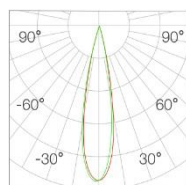

H(m)	E(lx)	D(cm)
1	6634	23
2	1658	46
3	737	70
4	414	93

光束角 24°
功率 12W
中心光强 4028cd
光通量 606lm
眩光指数 UGR<15

H(m)	E(lx)	D(cm)
1	4021	37
2	1005	74
3	446	112
4	251	149

光束角 36°
功率 12W
中心光强 2443cd
光通量 760lm
眩光指数 UGR<15

H(m)	E(lx)	D(cm)
1	3442	60
2	861	121
3	382	182
4	215	242

光束角 45°
功率 18W
中心光强 1041cd
光通量 574lm
眩光指数 UGR<15

H(m)	E(lx)	D(cm)
1	1039	82
2	260	165
3	116	247
4	65	330