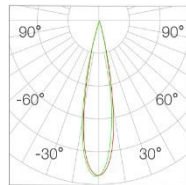

H(m)	E(lx)	D(cm)
1	7653	23
2	1913	46
3	850	70
4	478	93

光束角 24°
功率 15W
中心光强 4772cd
光通量 100lm
眩光指数 UGR<15

H(m)	E(lx)	D(cm)
1	4760	37
2	1190	75
3	528	113
4	297	150

光束角 36°
功率 15W
中心光强 2901cd
光通量 907lm
眩光指数 UGR<15

H(m)	E(lx)	D(cm)
1	2901	60
2	725	121
3	322	182
4	181	243

光束角 45°
功率 15W
中心光强 1041cd
光通量 573lm
眩光指数 UGR<15

H(m)	E(lx)	D(cm)
1	1039	82
2	260	165
3	115	247
4	64	330

光束角 12°
功率 18W
中心光强 8839cd
光通量 641lm
眩光指数 UGR<15

H(m)	E(lx)	D(cm)
1	8835	23
2	2209	46
3	981	70
4	552	93

光束角 24°
功率 18W
中心光强 5516cd
光通量 835lm
眩光指数 UGR<15

H(m)	E(lx)	D(cm)
1	5500	37
2	1375	75
3	611	113
4	343	151

光束角 36°
功率 18W
中心光强 3442cd
光通量 1075lm
眩光指数 UGR<15

H(m)	E(lx)	D(cm)
1	3442	60
2	861	121
3	382	182
4	215	242

光束角 45°
功率 18W
中心光强 1041cd
光通量 574lm
眩光指数 UGR<15

H(m)	E(lx)	D(cm)
1	1039	82
2	260	165
3	116	247
4	65	330