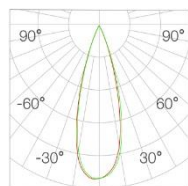

H(m)	E(lx)	D(cm)
1	6634	23
2	1658	46
3	737	70
4	414	93

光束角 24°
功率 12W
中心光强 4028cd
光通量 606lm
眩光指数 UGR<15

H(m)	E(lx)	D(cm)
1	4021	37
2	1005	74
3	446	112
4	251	149

光束角 36°
功率 12W
中心光强 2443cd
光通量 760lm
眩光指数 UGR<15

H(m)	E(lx)	D(cm)
1	2443	60
2	610	121
3	271	181
4	152	242

光束角 45°
功率 12W
中心光强 894cd
光通量 490lm
眩光指数 UGR<15

H(m)	E(lx)	D(cm)
1	889	82
2	222	164
3	98	246
4	55	329

光束角 12°
功率 15W
中心光强 7657cd
光通量 556lm
眩光指数 UGR<15

H(m)	E(lx)	D(cm)
1	7653	23
2	1913	46
3	850	70
4	478	93

光束角 24°
功率 15W
中心光强 4772cd
光通量 100lm
眩光指数 UGR<15

H(m)	E(lx)	D(cm)
1	4760	37
2	1190	75
3	528	113
4	297	150

光束角 36°
功率 15W
中心光强 2901cd
光通量 907lm
眩光指数 UGR<15