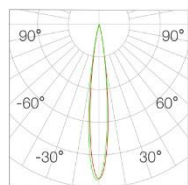

H(m)	E(lx)	D(cm)
1	6634	23
2	1658	46
3	737	70
4	414	93

光束角 24°
功率 12W
中心光强 4028cd
光通量 606lm
眩光指数 UGR<15

H(m)	E(lx)	D(cm)
1	4021	37
2	1005	74
3	446	112
4	251	149

光束角 36°
功率 12W
中心光强 2443cd
光通量 760lm
眩光指数 UGR<15

H(m)	E(lx)	D(cm)
1	2443	60
2	610	121
3	271	181
4	152	242

光束角 45°
功率 12W
中心光强 894cd
光通量 490lm
眩光指数 UGR<15

H(m)	E(lx)	D(cm)
1	889	82
2	222	164
3	98	246
4	55	329

光束角 12°
功率 15W
中心光强 7657cd
光通量 556lm
眩光指数 UGR<15